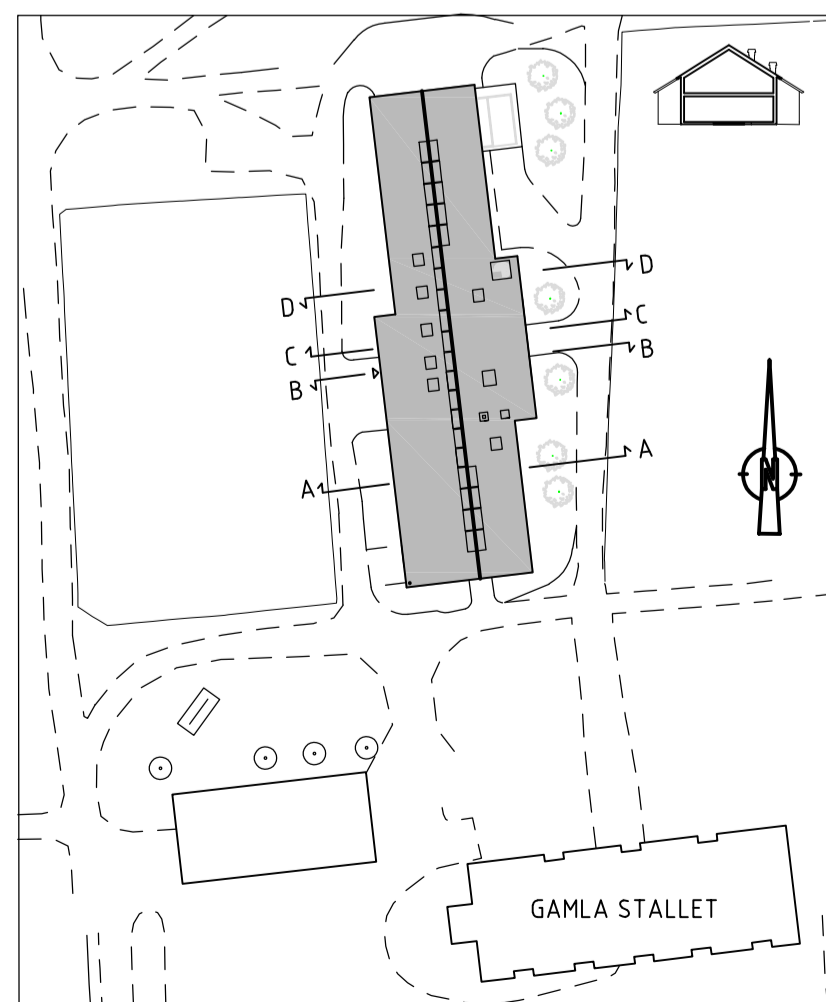

SEKTION A-A

SEKTION B-B

SEKTION C-C

SEKTION D-D

ORIENTERINGSPÅN

RITNINGSSKALA 1:100

SÄBY GÅRD
 NYA STALLET
 SEKTIONSRTNING