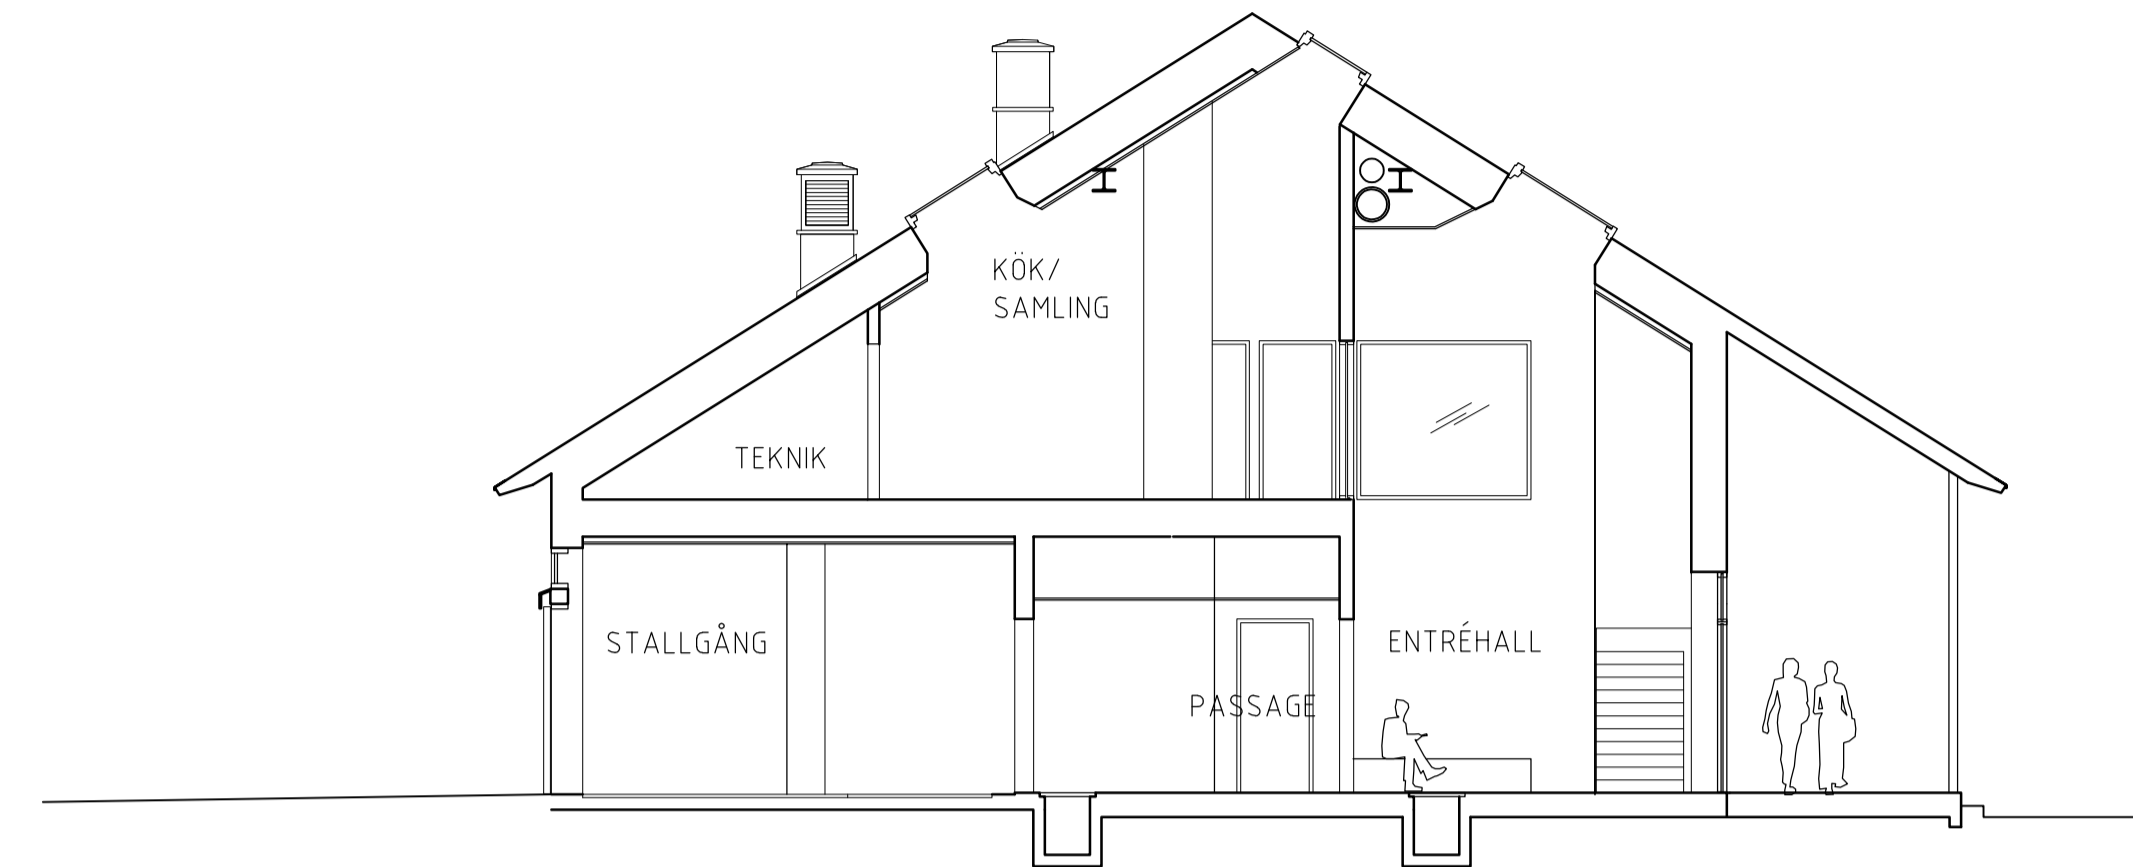

SEKTION A-A

SEKTION B-B

SEKTION C-C

SEKTION D-D

ORIENTERINGSPÅN

RITNINGSSKALA 1:100

SÄBY GÅRD
 NYA STALLET
 SEKTIONSRTNING