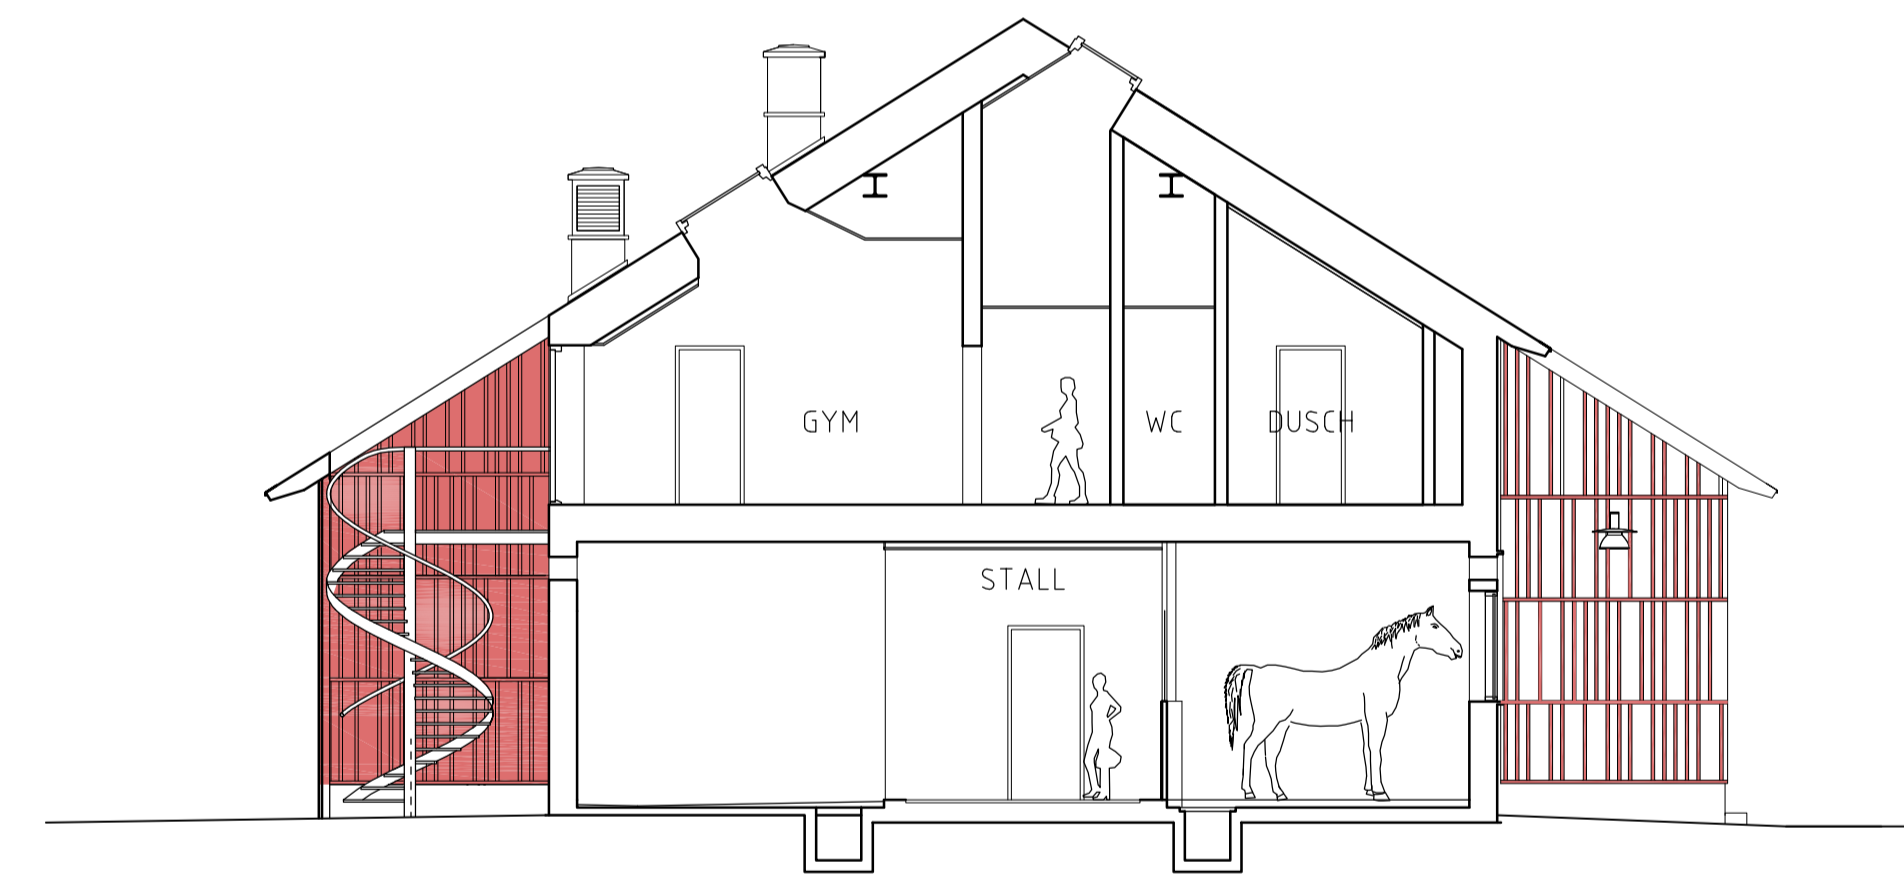

SEKTION A-A

SEKTION B-B

SEKTION C-C

SEKTION D-D

ORIENTERINGSPÅN

RITNINGSSKALA 1:100

SÄBY GÅRD
 NYA STALLET
 SEKTIONSRTNING