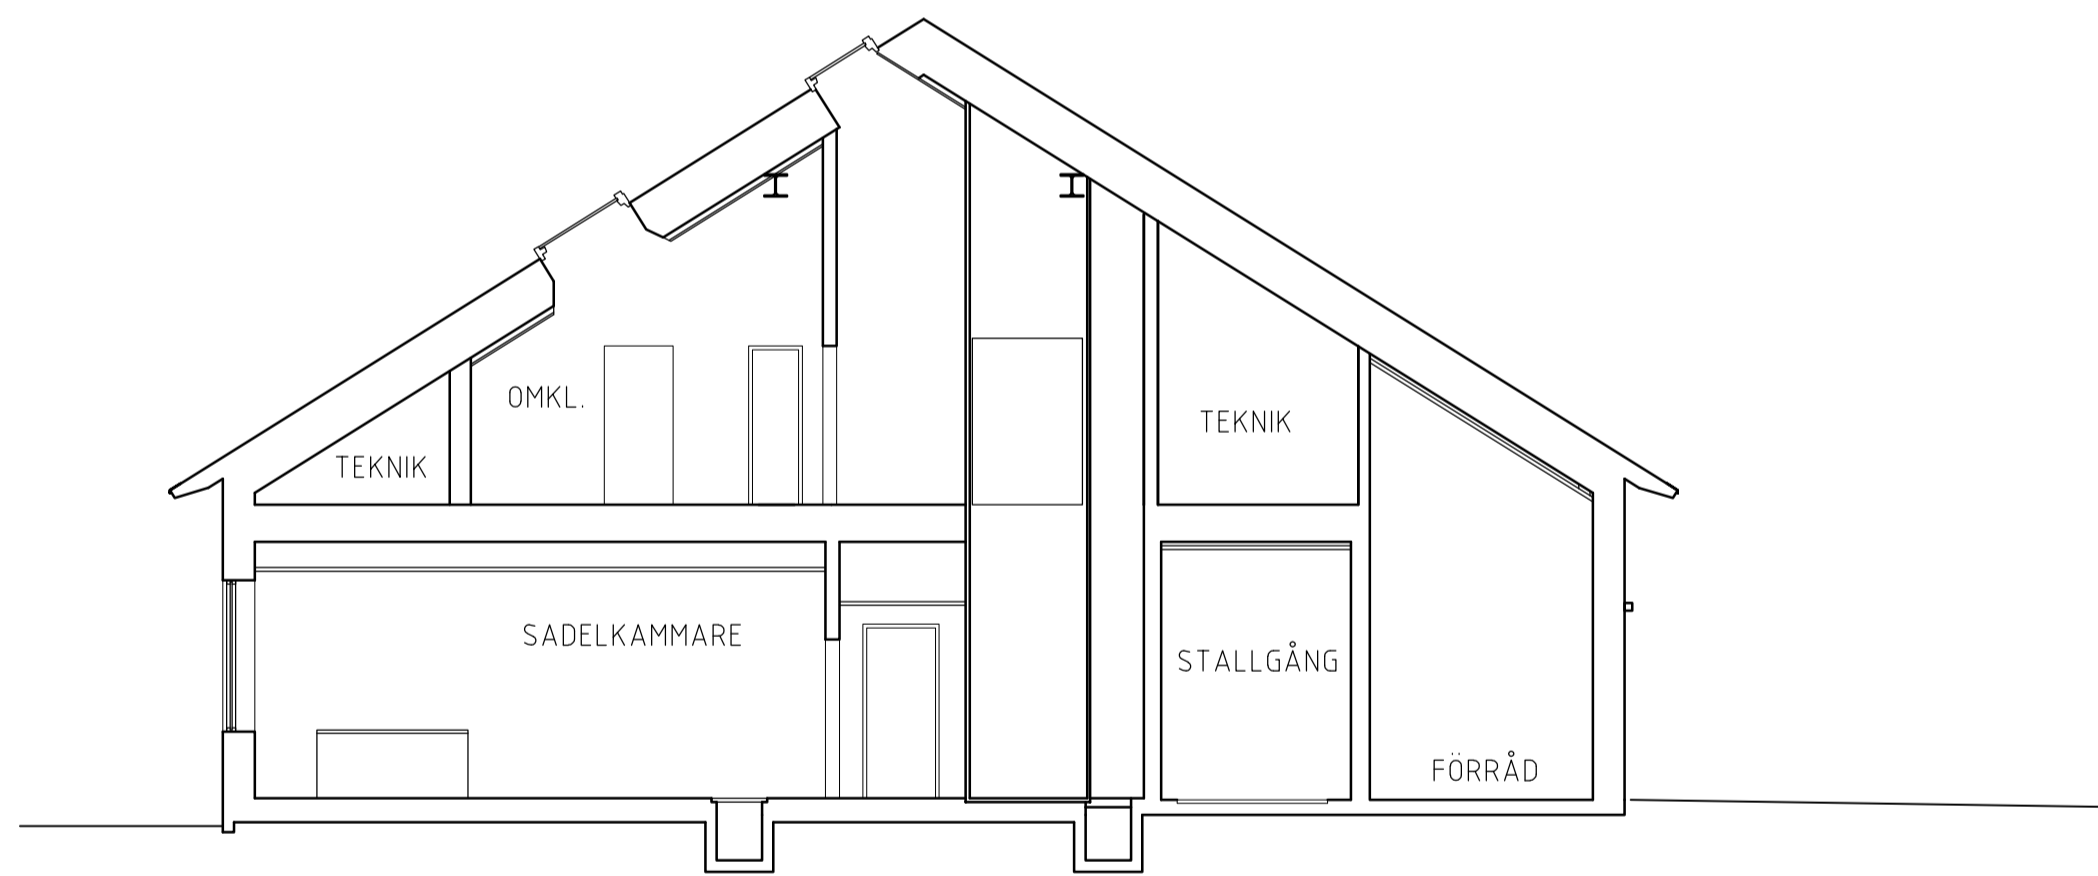

SEKTION A-A

SEKTION B-B

SEKTION C-C

SEKTION D-D

ORIENTERINGSPÅN

RITNINGSSKALA 1:100

SÄBY GÅRD
 NYA STALLET
 SEKTIONSRTNING