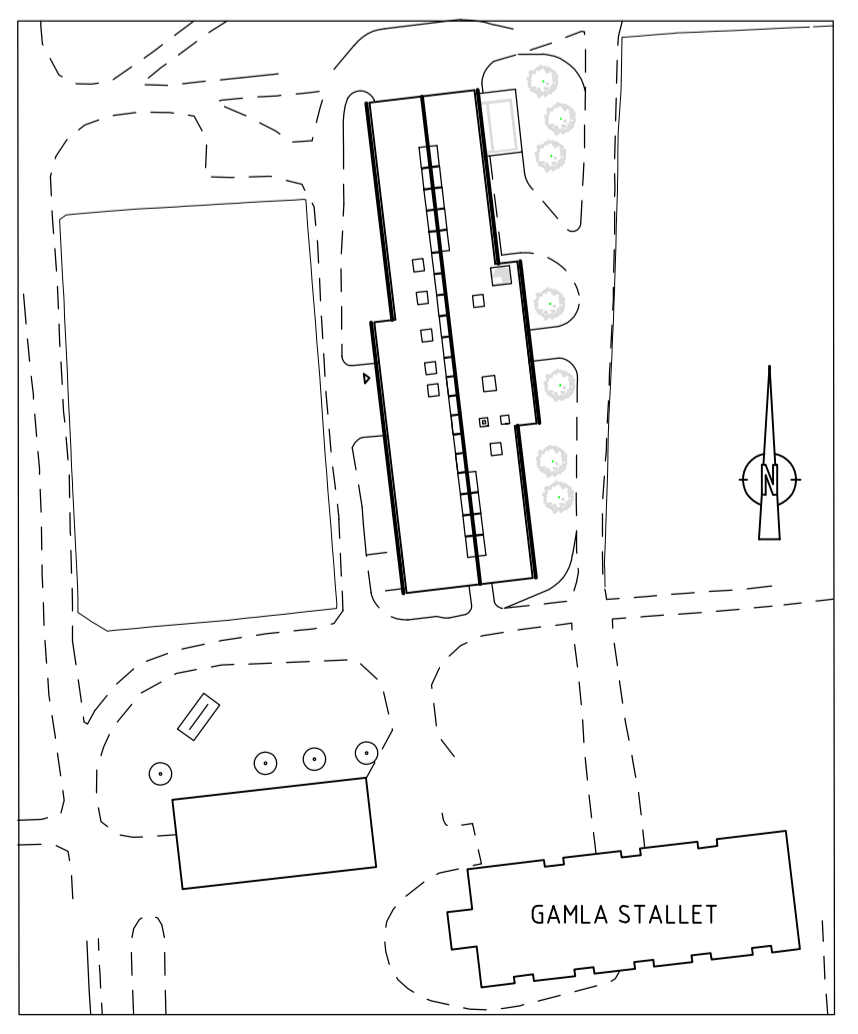

FASAD MOT ÖST

FASAD MOT VÄST

ORIENTERINGSPLAN

RITNINGSSKALA 1:100

SÄBY GÅRD
NYA STALLET

FASADRITNING
ÖST OCH VÄST