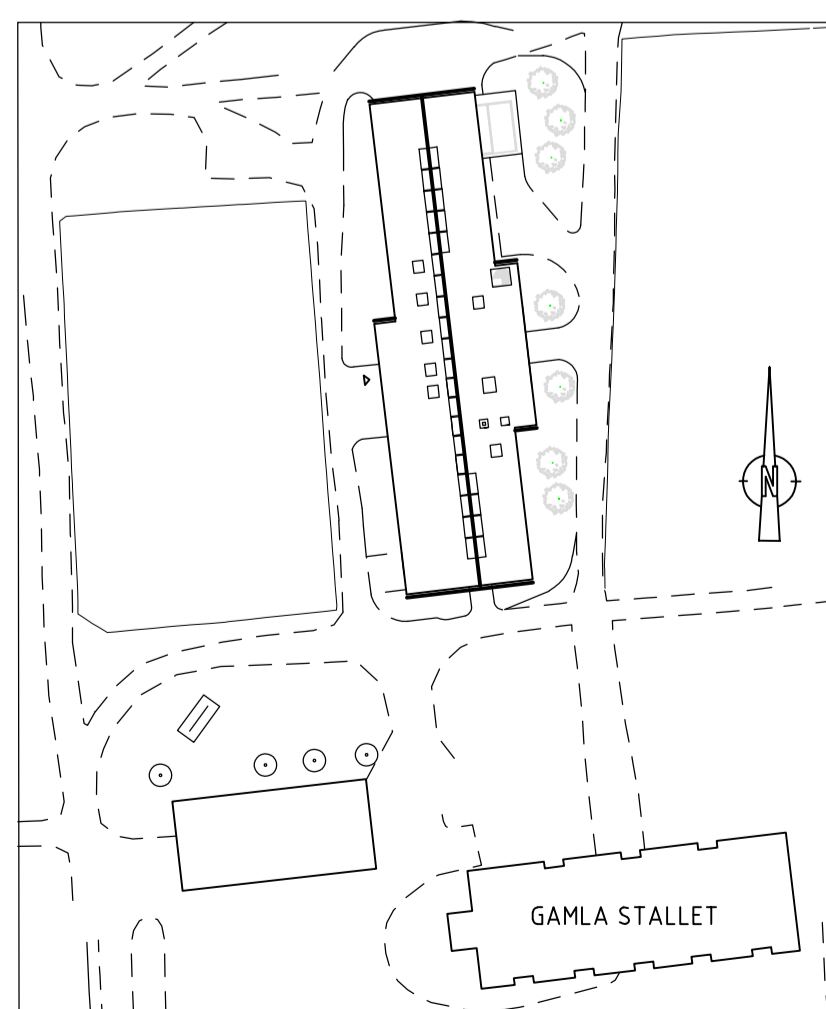

FASAD MOT NORR

FASAD MOT SÖDER

ORIENTERINGSPLAN

RITNINGSSKALA 1:100

SÄBY GÅRD
NYA STALLET

FASADRITNING
NORR OCH SÖDER