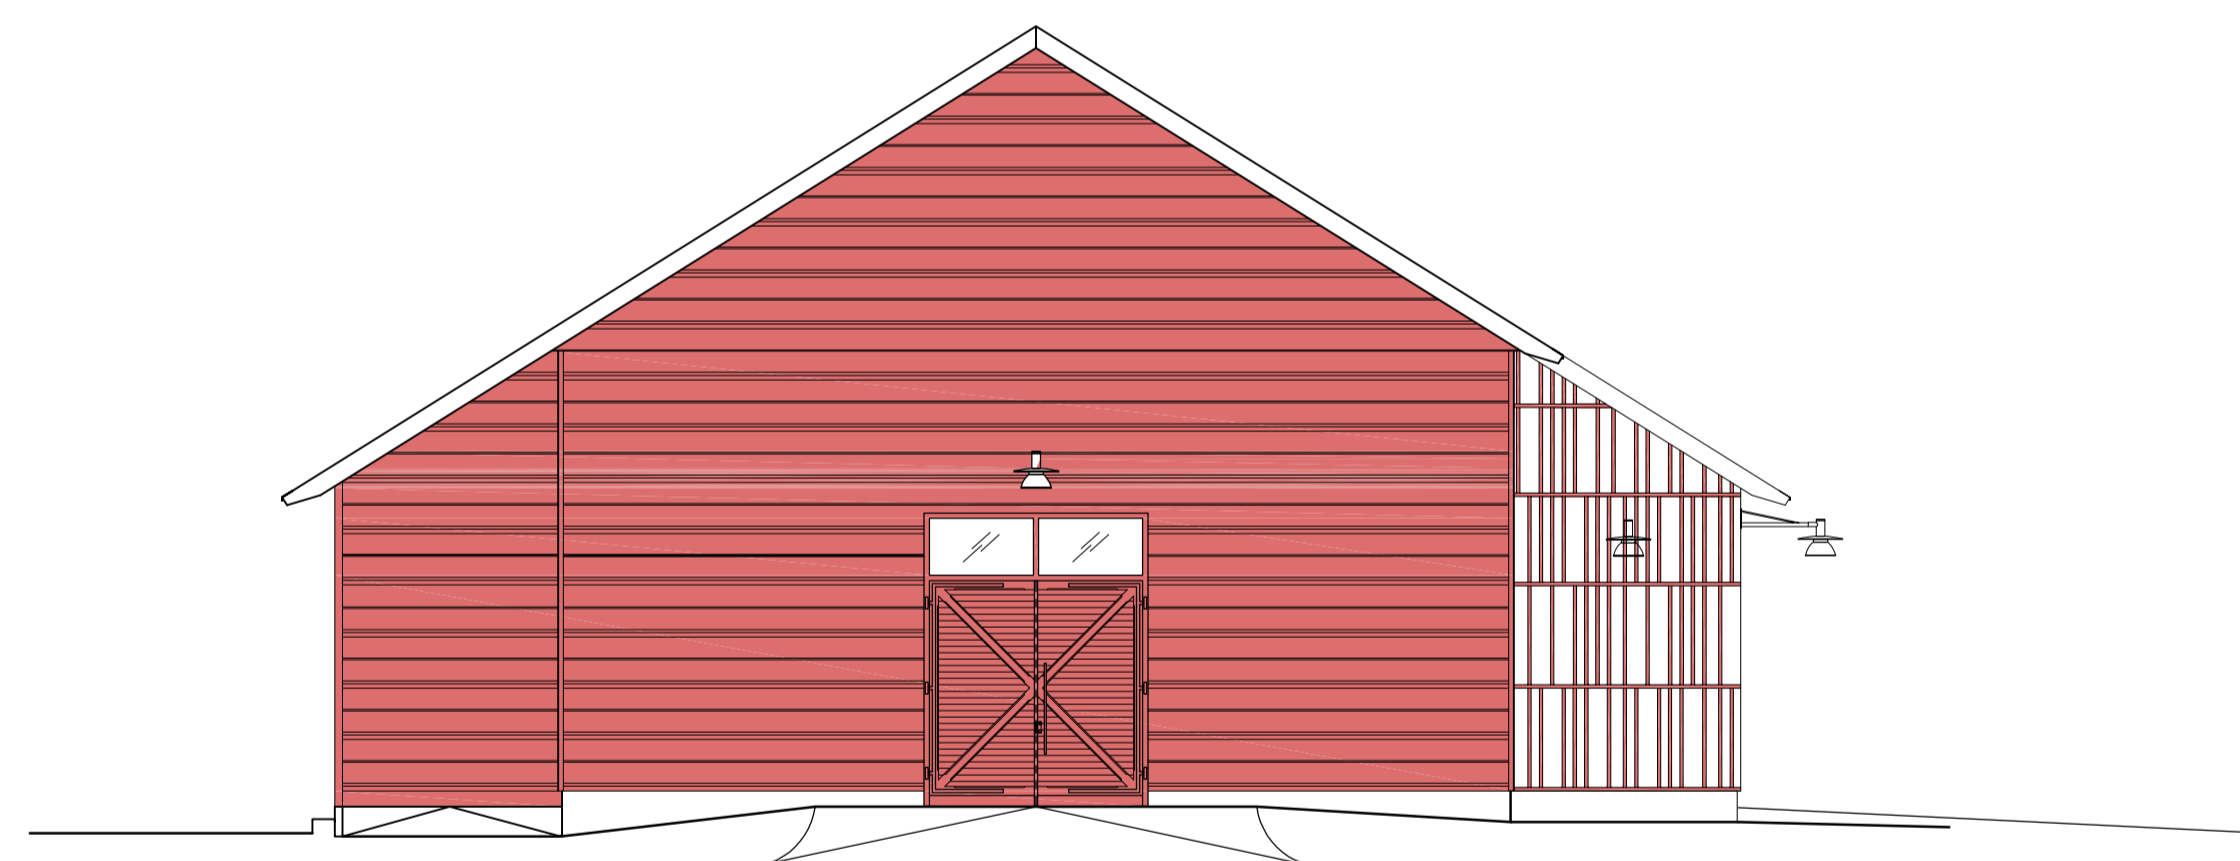

FASAD MOT NORR

FASAD MOT SÖDER

ORIENTERINGSPLAN

RITNINGSSKALA 1:100

SÄBY GÅRD
NYA STALLET

FASADRITNING
NORR OCH SÖDER