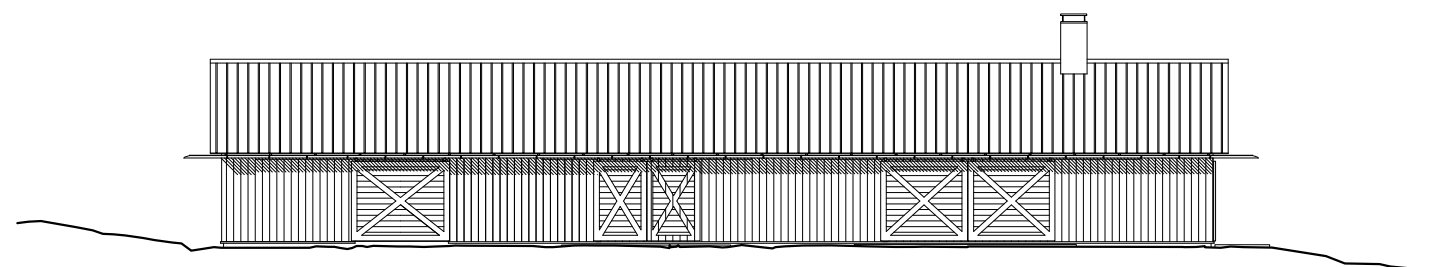

Fasad mot sydost

FRITIDSHUS LJUSNEDAL

FASADER 1:100/1:200

Format A3

Rödfärgspriset 2020

Fasad mot sydost - stängd

HIDEMARK
&
STINTZING
ARKITEKTER

GOTLANDSGATAN 55
116 65 STOCKHOLM
www.hsark.se • kontoret@hsark.se