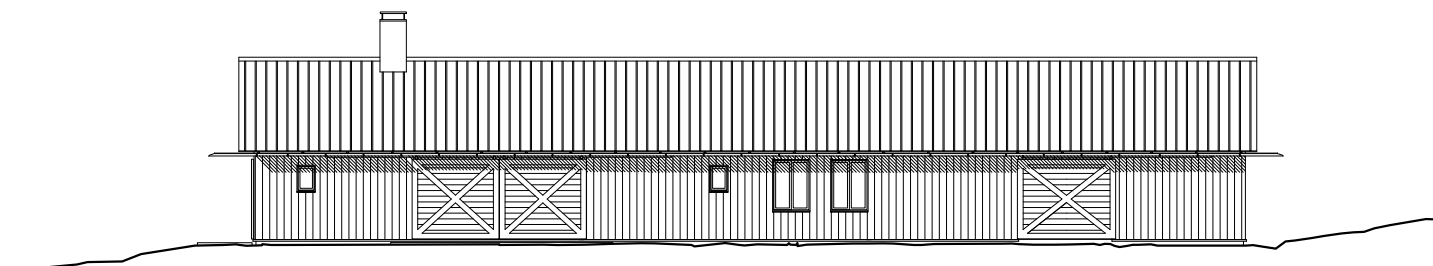

Fasad mot nordväst

FRITIDSHUS LJUSNEDAL

FASADER 1:100/1:200

Format A3

Rödfärgspriset 2020

Fasad mot nordväst - stängd

HIDEMARK
&
STINTZING
ARKITEKTER

GOTLANDSGATAN 55
116 65 STOCKHOLM
www.hsark.se • kontoret@hsark.se