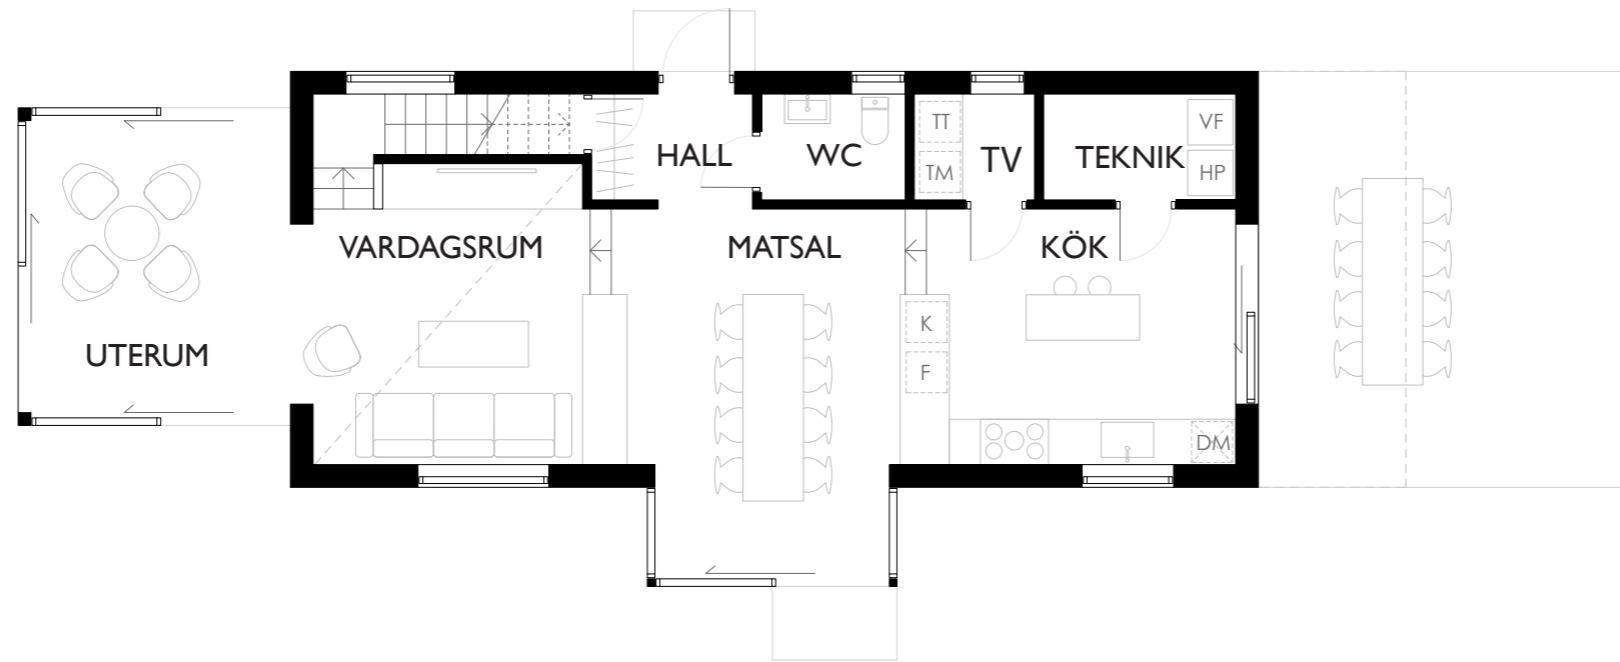

KARSTORP SITUATIONSPLAN  
SKALA 1:250

PLAN BOTTENVÅNING OCH OVANVÅNING  
SKALAI:100

SEKTIONER  
SKALA 1:100

FASADER MOT NORR OCH SÖDER  
SKALA 1:100

FASADER MOT ÖSTER OCHVÄSTER  
SKALA 1:100