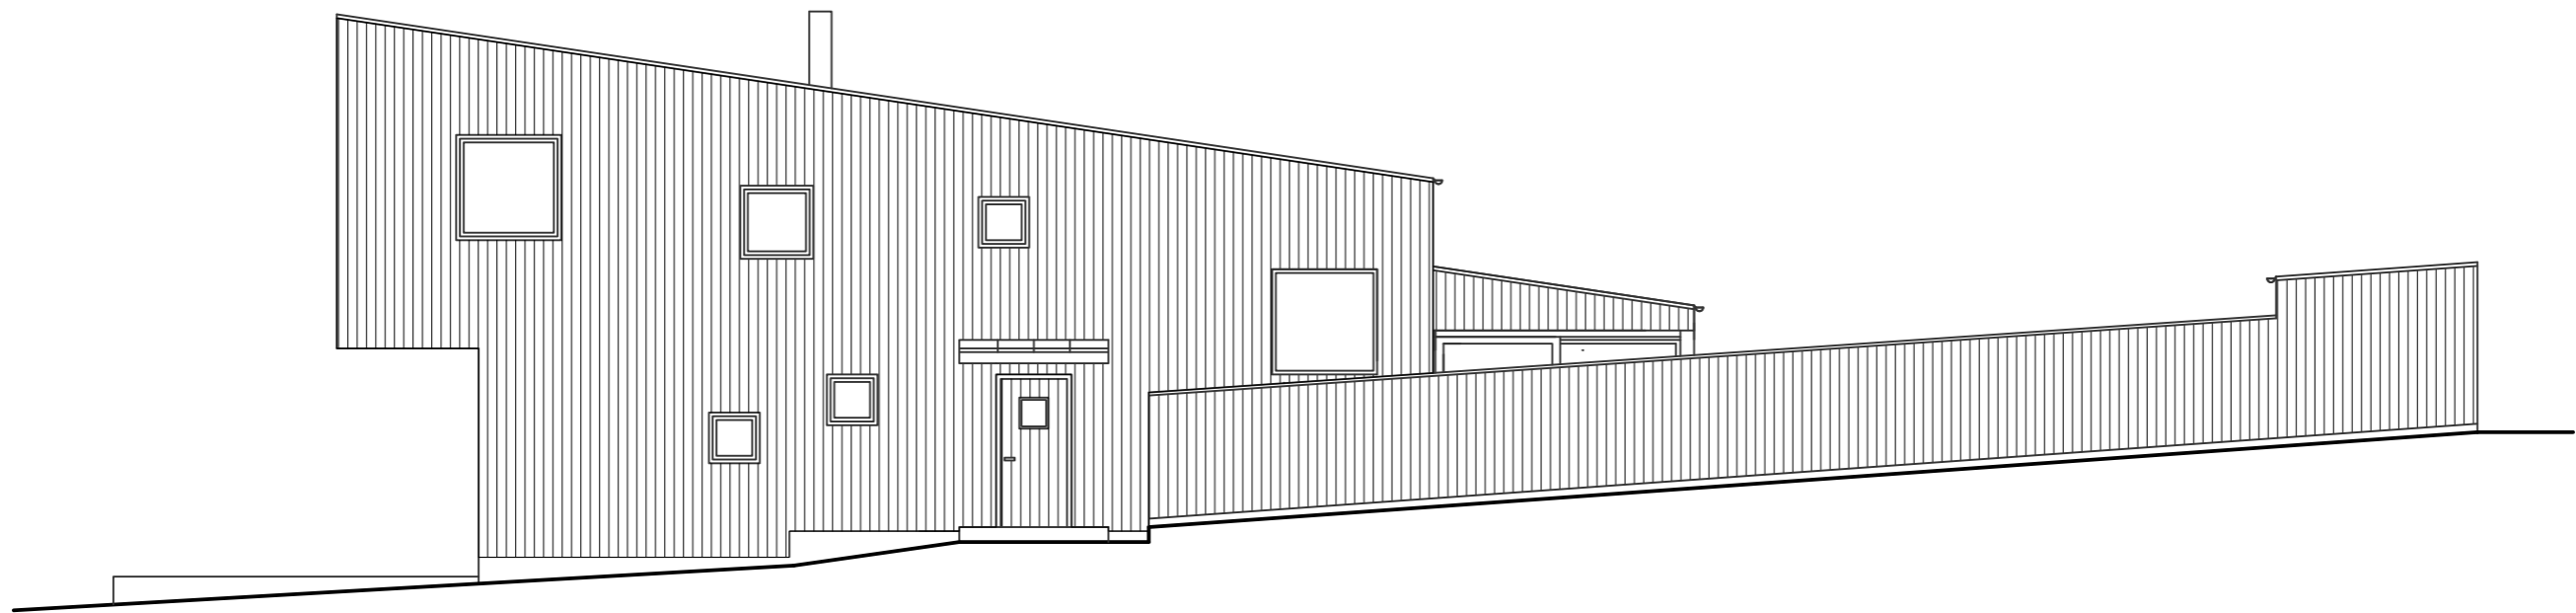

KARSTORP SITUATIONSPLAN  
SKALA 1:250

PLAN BOTTENVÅNING OCH OVANVÅNING  
SKALAI:100

SEKTIONER  
SKALA 1:100

FASADER MOT NORR OCH SÖDER  
SKALA 1:100

FASADER MOT ÖSTER OCHVÄSTER  
SKALA 1:100