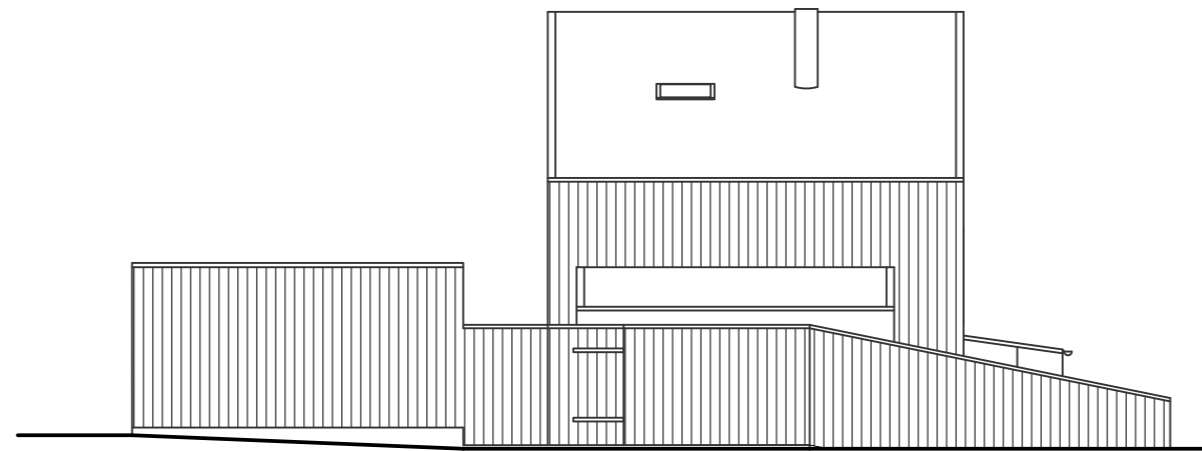

KARSTORP SITUATIONSPLAN  
SKALA 1:250

PLAN BOTTENVÅNING OCH OVANVÅNING  
SKALAI:100

SEKTIONER  
SKALA 1:100

FASADER MOT NORR OCH SÖDER  
SKALA 1:100

FASADER MOT ÖSTER OCHVÄSTER  
SKALA 1:100