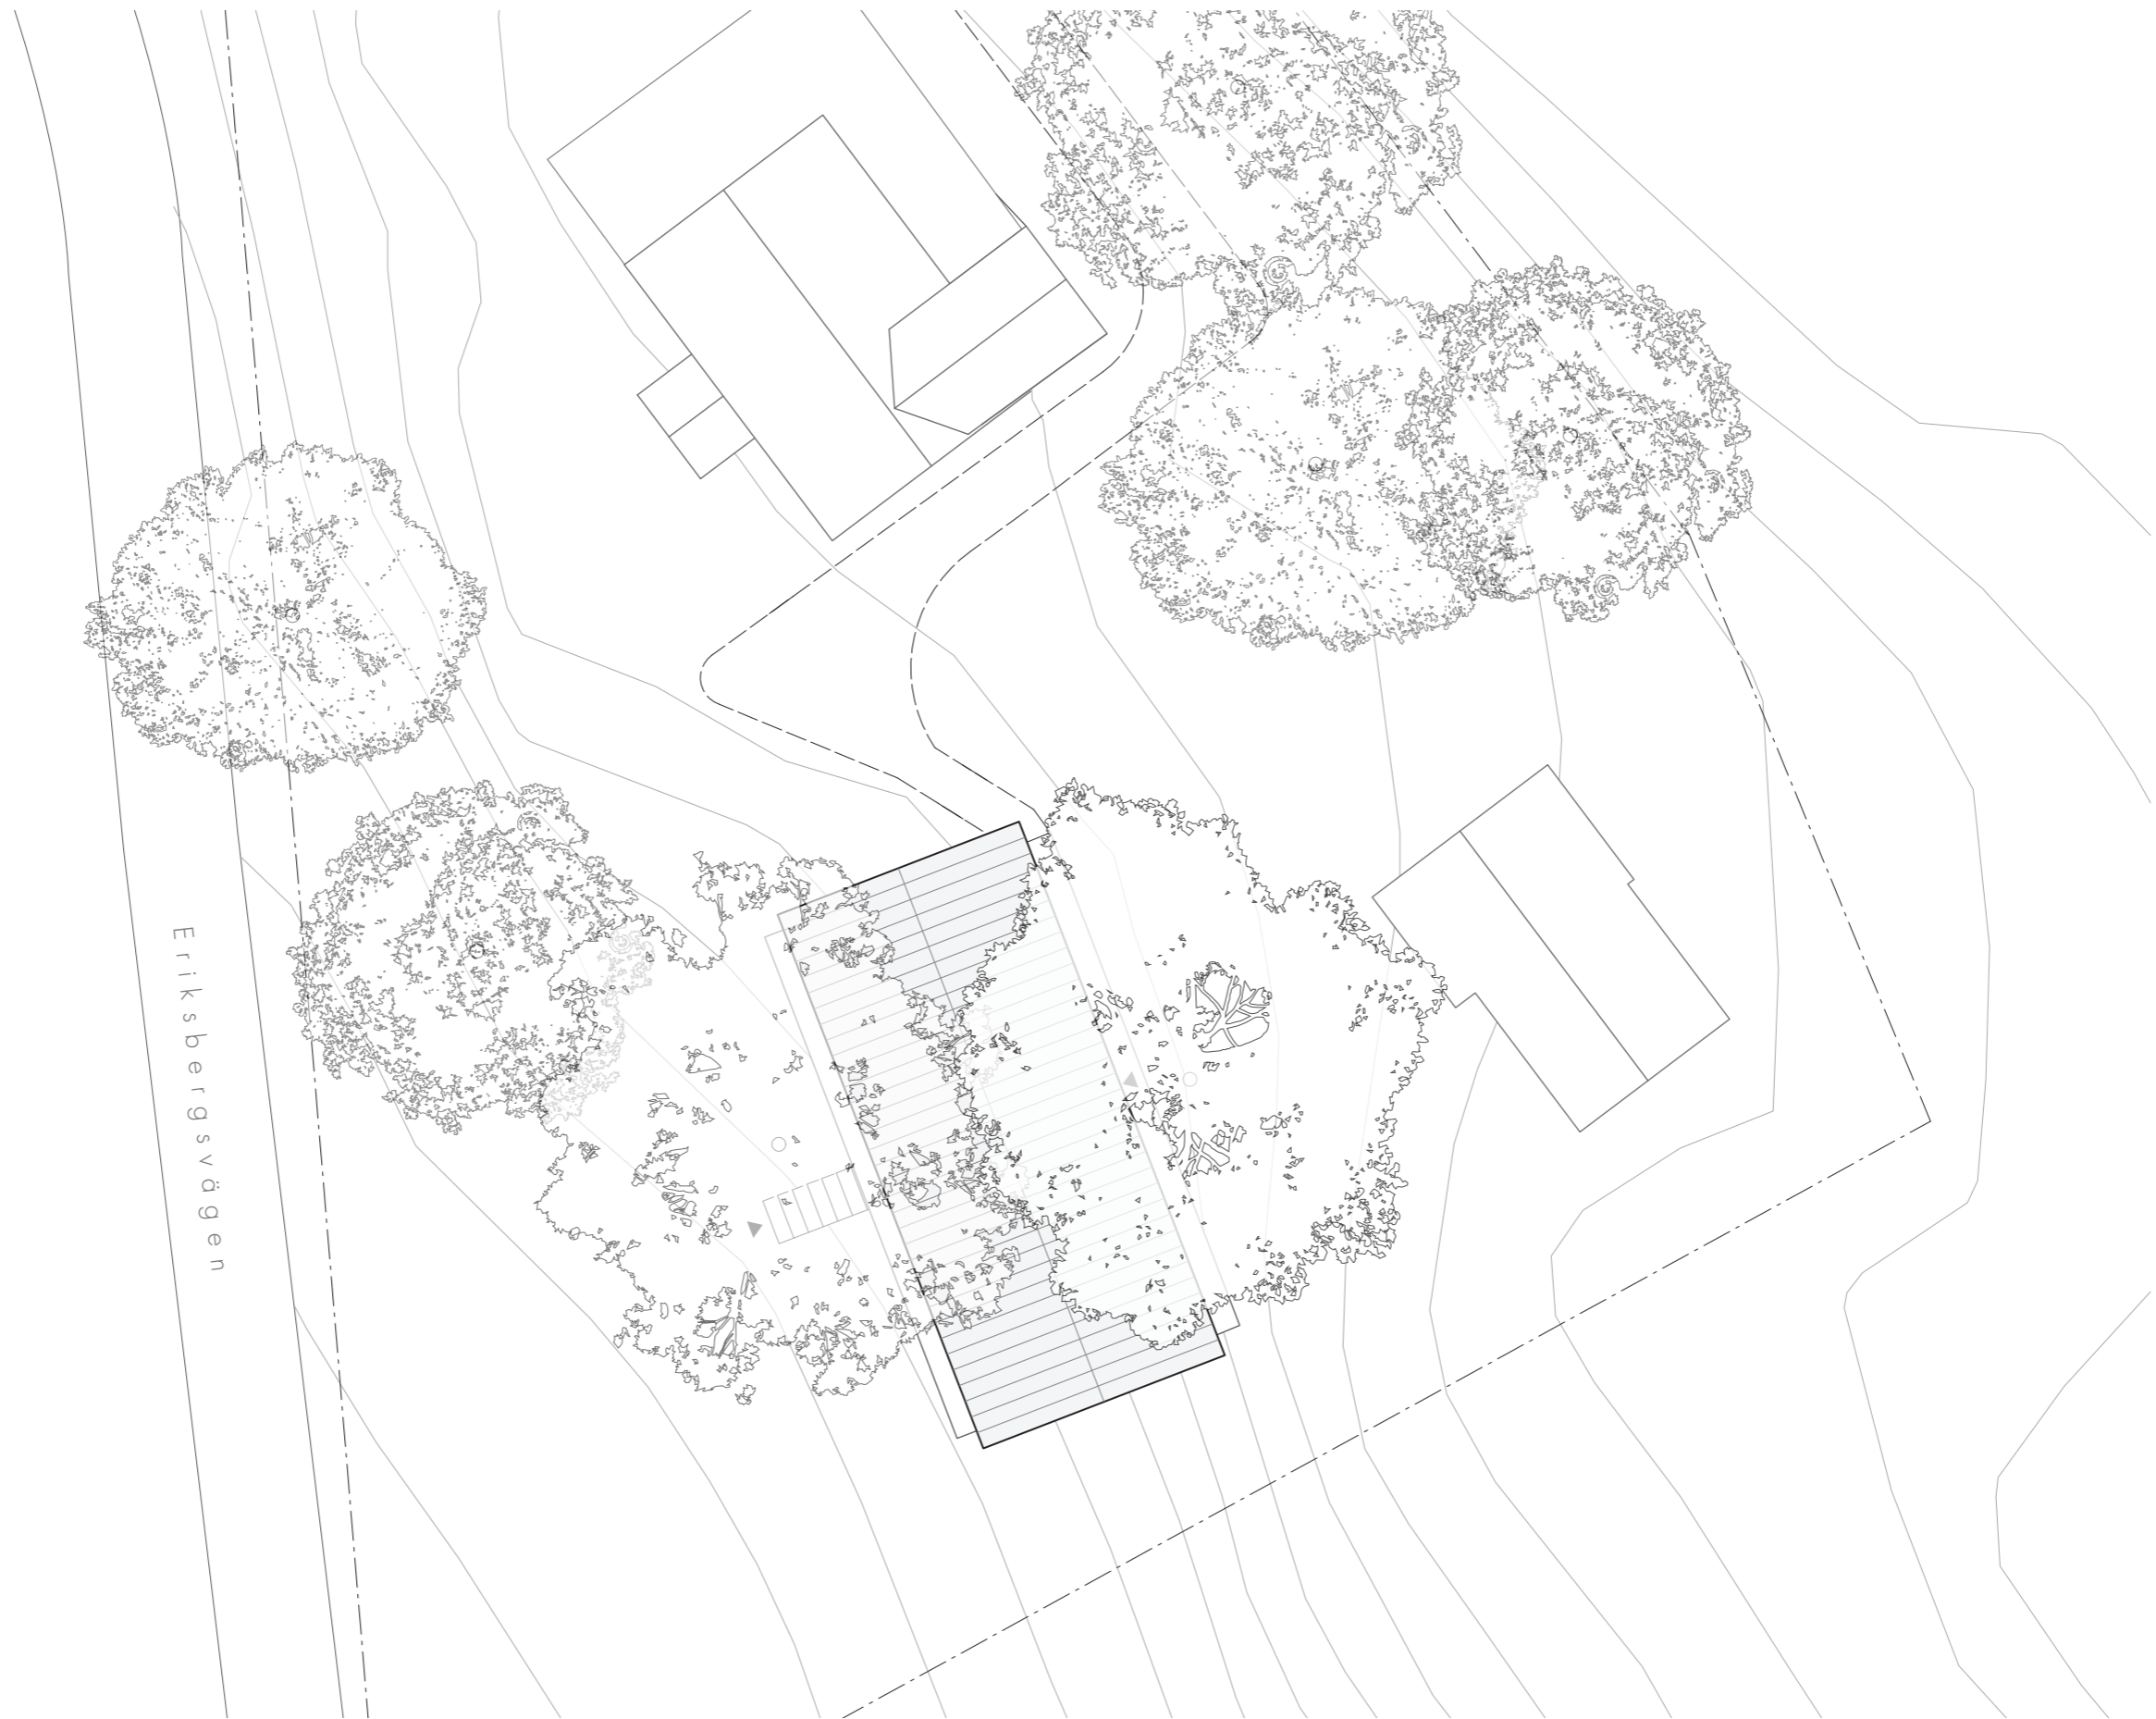

plan 1  
1:50 (A3)

VILLA MELLAN TRÄDEN  
rödfärgspriset 2024

GAIAARK

sit.plan  
1:200 (a3)

**VILLA MELLAN TRÄDEN**  
rödfärgspriset 2024

**GAIA**ARK

sydväst

sydost

fasad

1:100 (a3)

VILLA MELLAN TRÄDEN  
rödfärgspriset 2024

GAIAARK