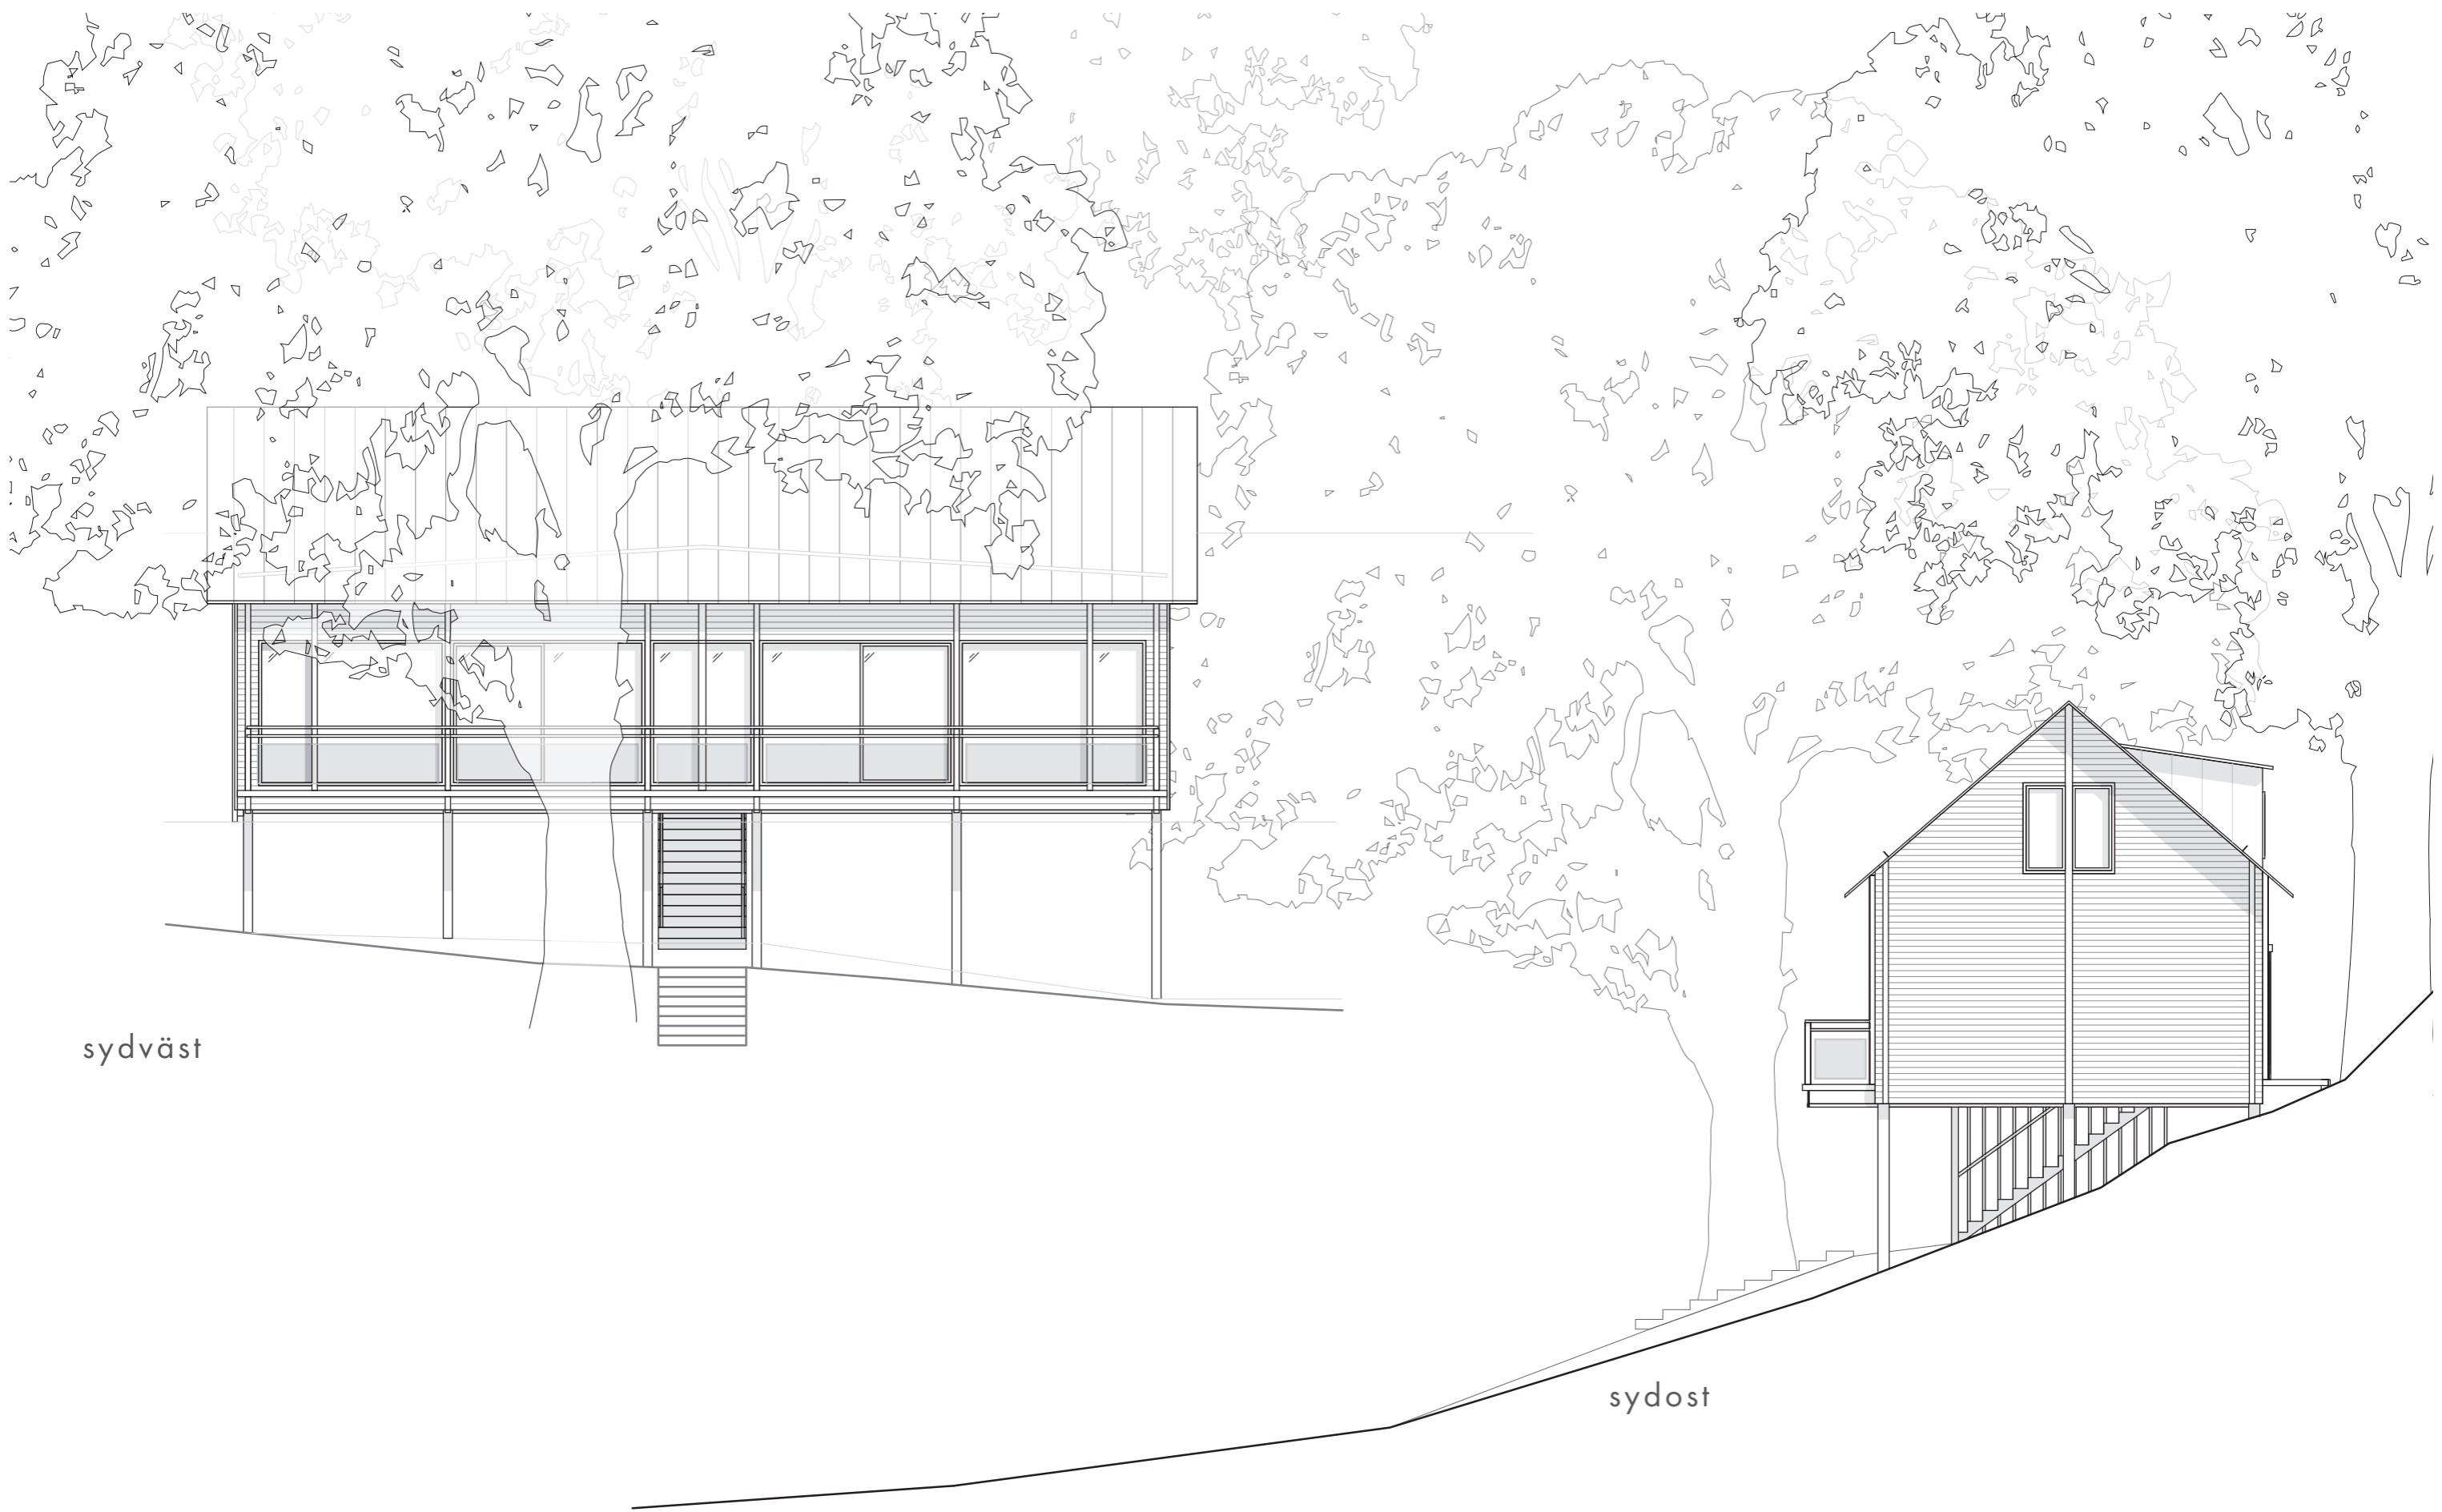

plan 1  
1:50 (A3)

VILLA MELLAN TRÄDEN  
rödfärgspriset 2024

GAIAARK

sit.plan  
1:200 (a3)

**VILLA MELLAN TRÄDEN**  
rödfärgspriset 2024

**GAIA**ARK

sydväst

sydost

fasad

1:100 (a3)

VILLA MELLAN TRÄDEN  
rödfärgspriset 2024

GAIAARK