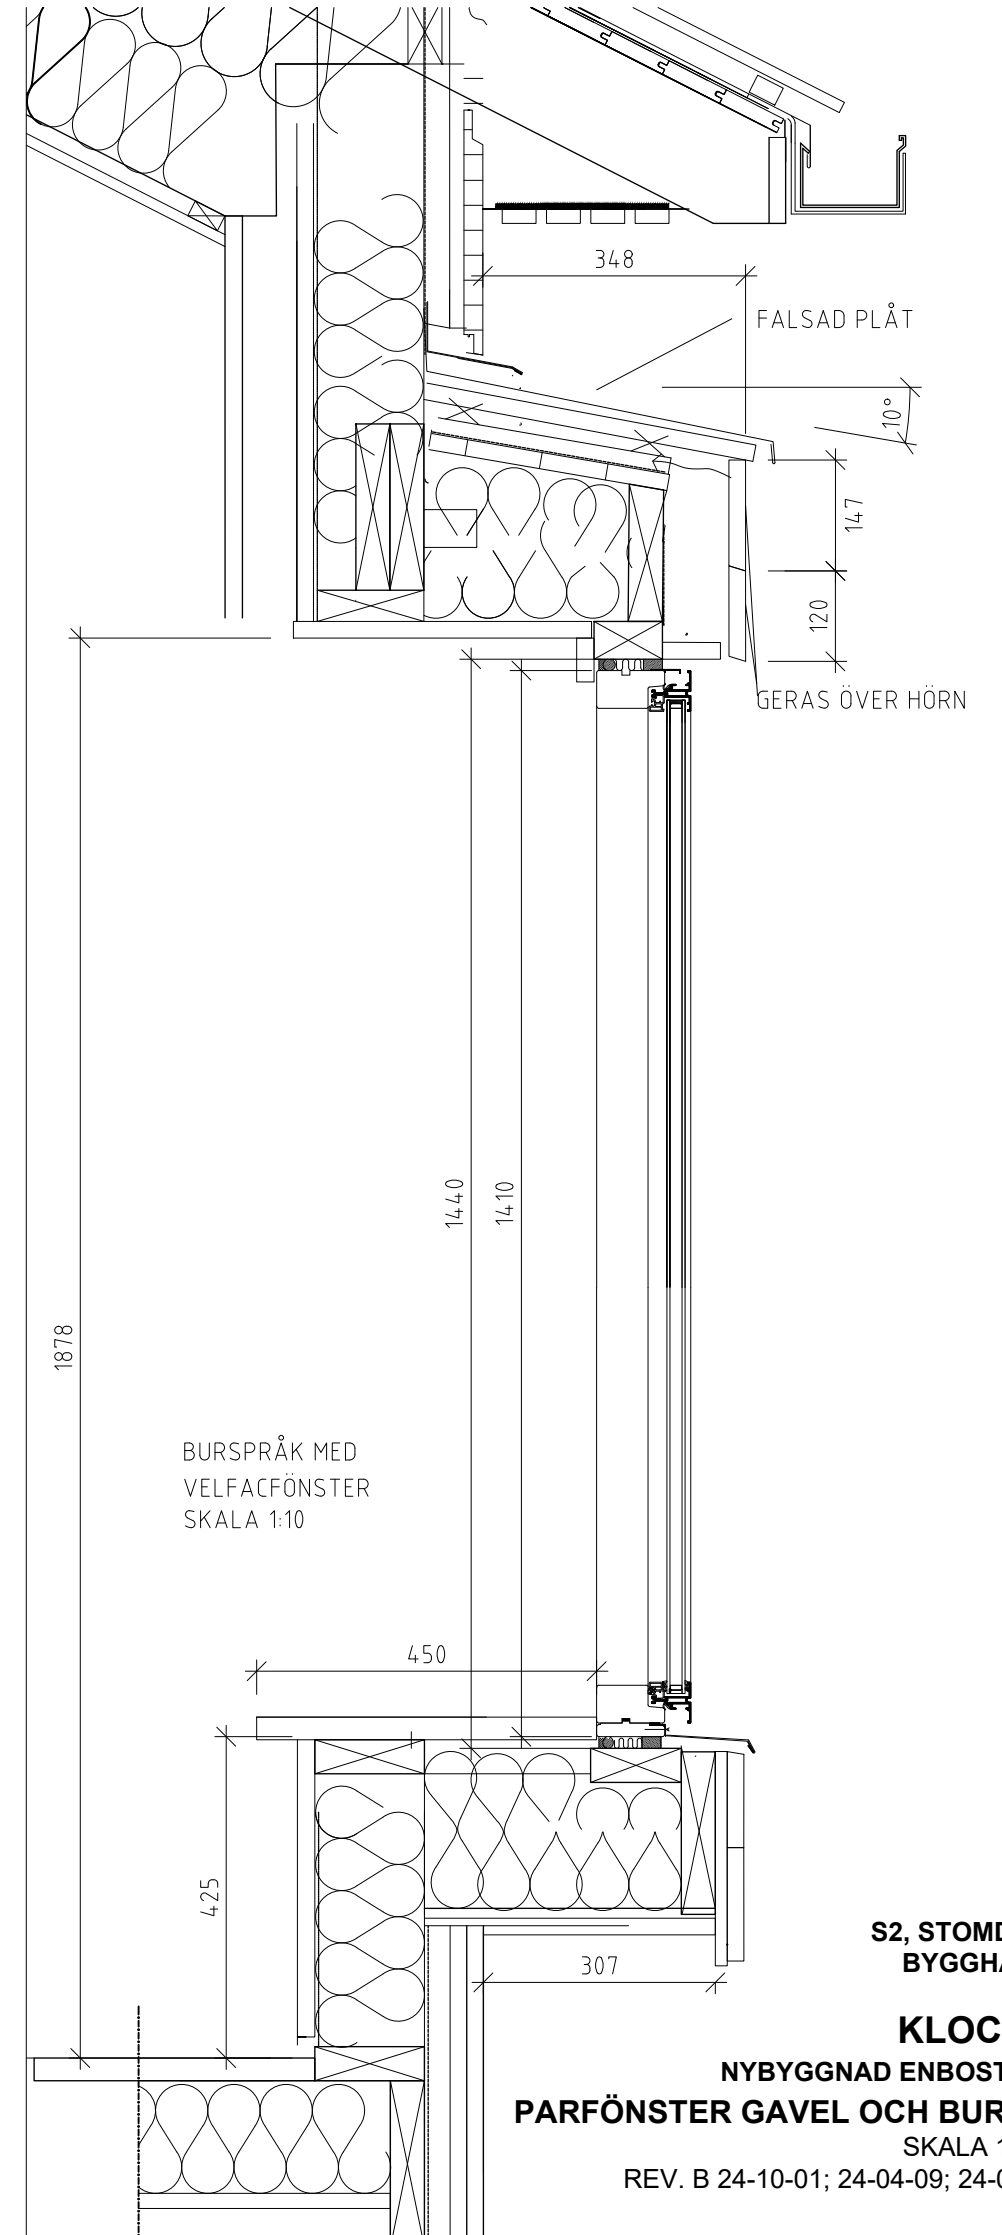

FÖNSTERPARTI PÅ GAVEL
SKALA 1:10

**Murman
Arkitekter**

**S2, STOMDETALJ 2
BYGGHANDLING**

KLOCKA 1:9
NYBYGGNAD ENBOSTADSHUS
PARFÖNSTER GAVEL OCH BURSPRÅK
 SKALA 1:10; (A3)
 REV. B 24-10-01; 24-04-09; 24-04-17 /HM